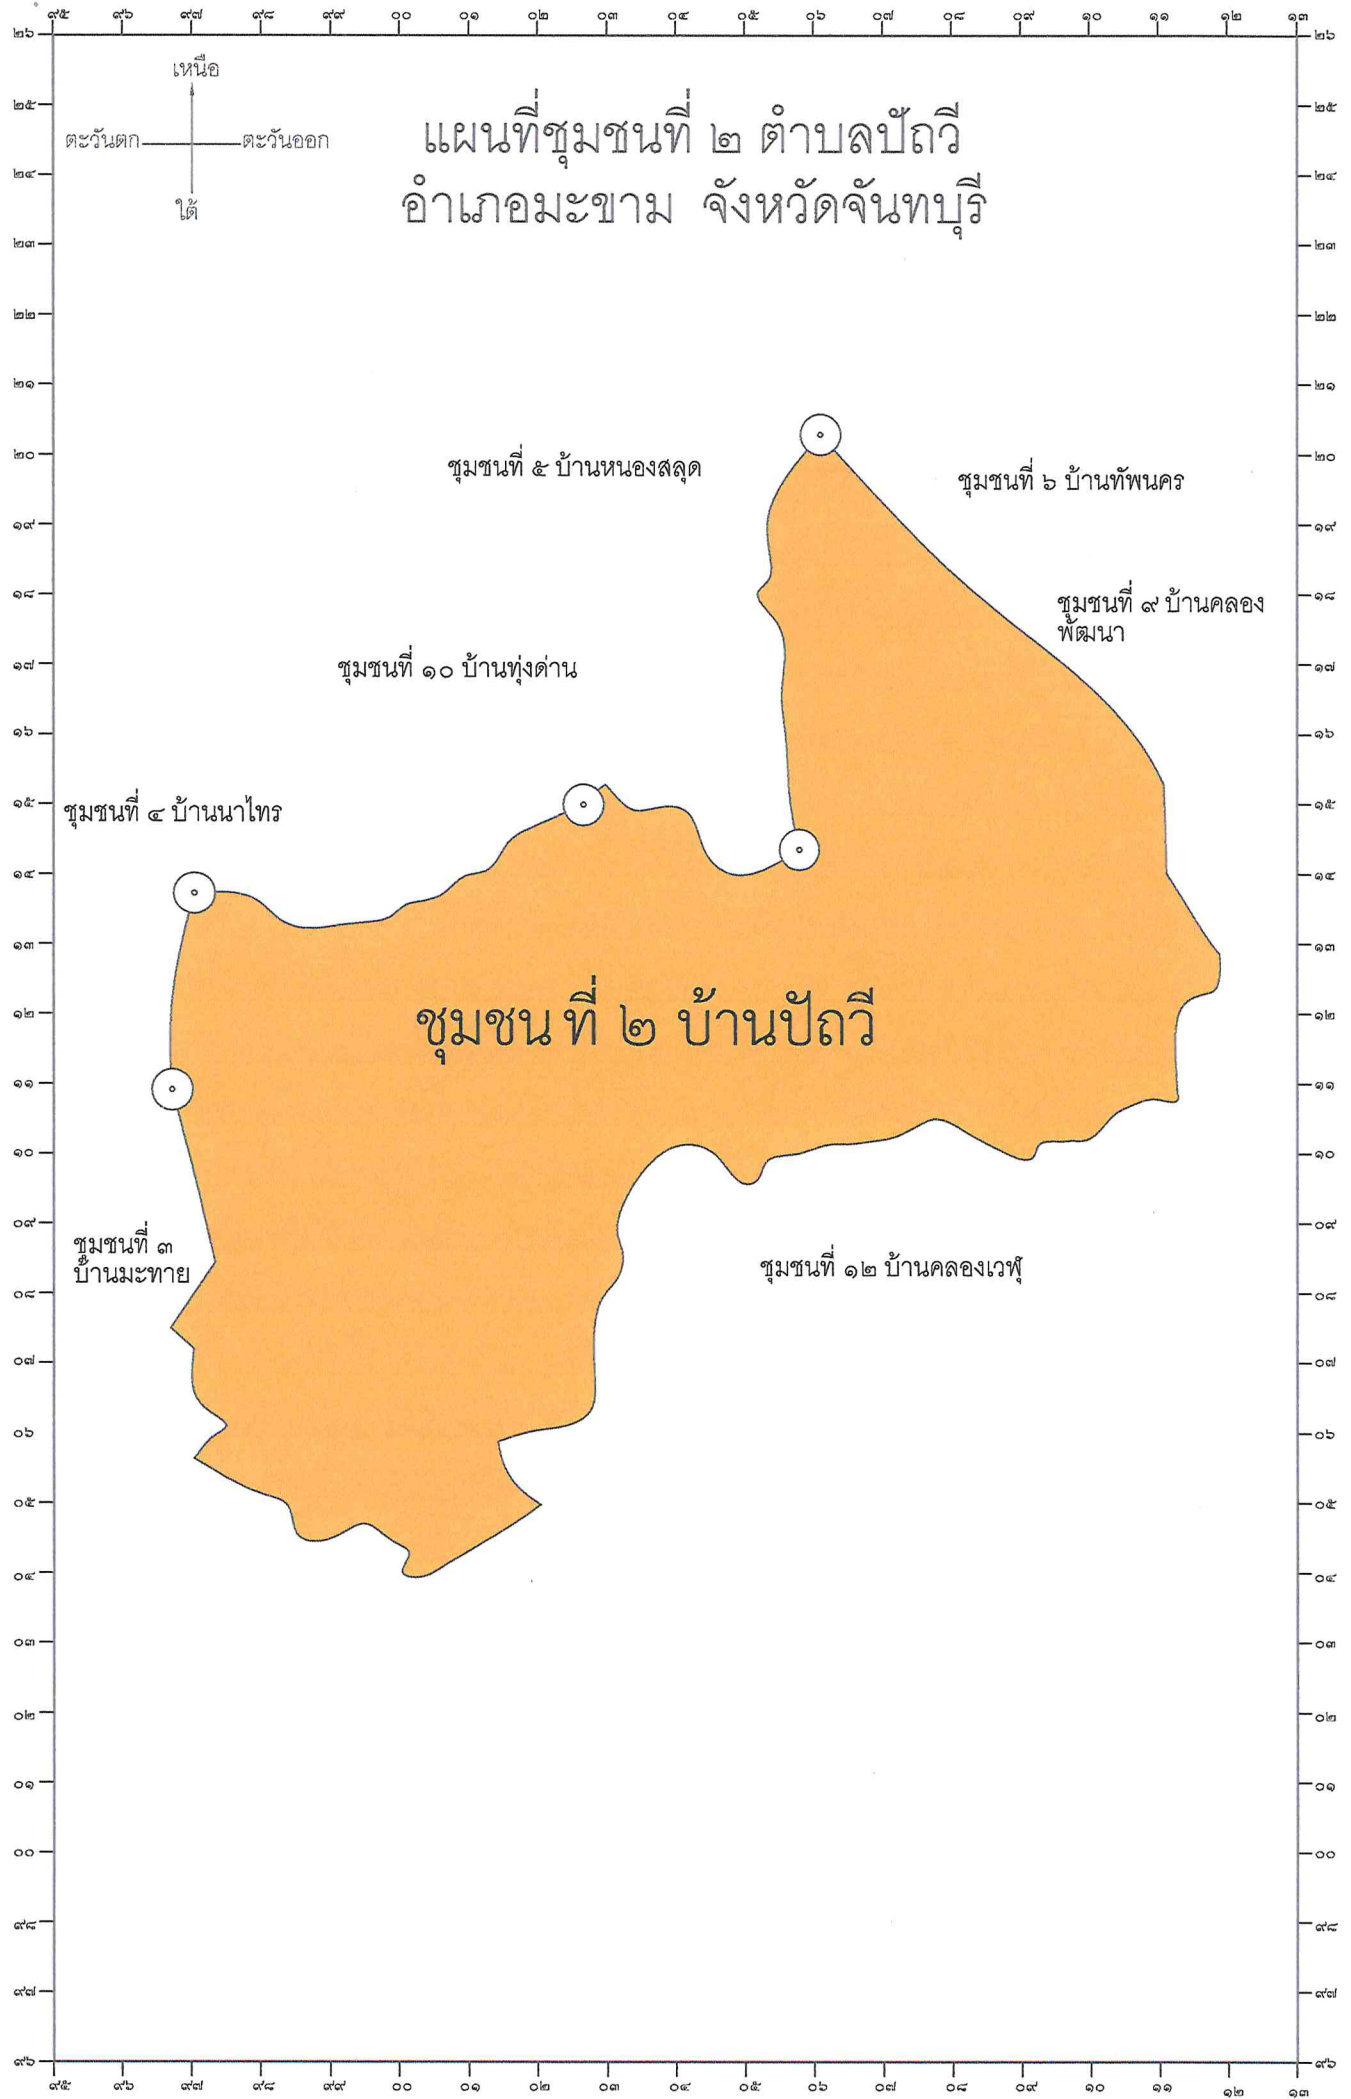

อาศัยอำนาจตามความในข้อ ๕ แห่งระเบียบกระทรวงมหาดไทยว่าด้วยคณะกรรมการชุมชนของเทศบาล พ.ศ. ๒๕๖๔ แก้ไขเพิ่มเติมถึง (ฉบับที่ ๒) พ.ศ. ๒๕๖๖ เทศบาลตำบลปัลลิวี จึงจัดตั้ง ชุมชนที่ ๒ บ้านปัลลิวี หมู่ที่ ๒ ตำบลปัลลิวี อำเภอมะขาม จังหวัดจันทบุรี ดังต่อไปนี้

อาณาเขต			จำนวนครัวเรือน (หลัง)	จำนวนประชากร (คน)
ทิศเหนือ	ติดเขต	บ้านหนองสลอด	๑๐๐	๕๘๖
ทิศใต้	ติดเขต	บ้านคลองเวฬุ		
ทิศตะวันออก	ติดเขต	บ้านคลองขวางพัฒนา		
ทิศตะวันตก	ติดเขต	บ้านทุ่งดำน		
พื้นที่ชุมชนที่ ๒ บ้านปัลลิวี มีเนื้อที่ ๑๐,๑๑๒ ไร่ หรือ ๑๖.๑๘ ตารางกิโลเมตร				

ทั้งนี้ รายละเอียดอาณาเขตบริเวณพื้นที่ชุมชนแต่ละชุมชนปรากฏตามแผนผังชุมชนตามที่แนบท้ายประกาศนี้

ประกาศ ณ วันที่ ๒๕ สิงหาคม พ.ศ. ๒๕๖๖

(นายอรรณู พงศ์ศักดิ์)  
นายกเทศมนตรีตำบลปัลลิวี

# แผนที่ชุมชนที่ ๒ ตำบลปัทวี อำเภอมะขาม จังหวัดจันทบุรี

ชุมชนที่ ๒ บ้านปัทวี

ชุมชนที่ ๕ บ้านหนองสลด

ชุมชนที่ ๖ บ้านทัพนคร

ชุมชนที่ ๙ บ้านคลองพัฒนา

ชุมชนที่ ๑๐ บ้านทุ่งด่าน

ชุมชนที่ ๑๑ บ้านนาไทร

ชุมชนที่ ๓ บ้านมะทาย